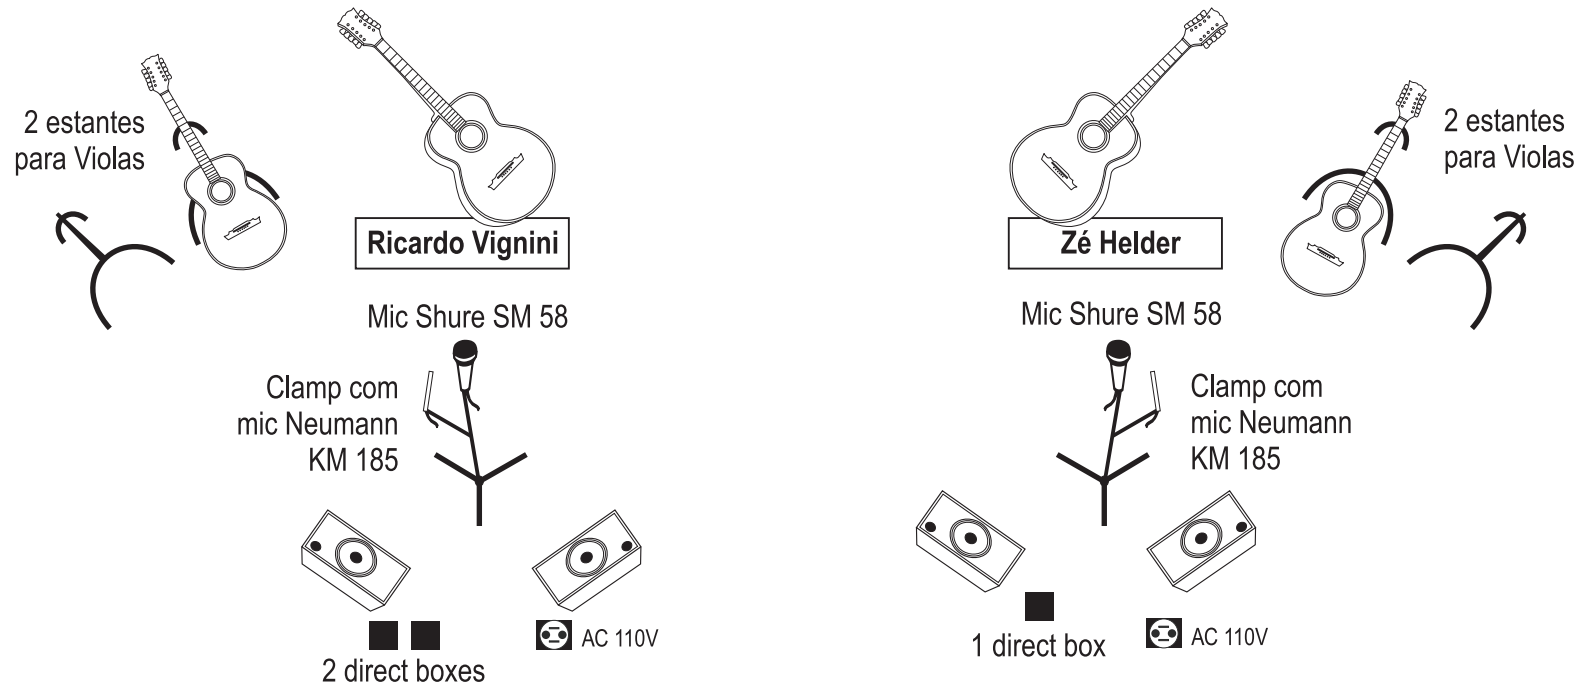

## “Moda de Rock” - Mapa de palco

---

---

### Input List

- 3 Direct boxes
- 2 Microfones Shure SM 58 para voz (um deles para canhoto)
- 2 Microfones Neumann KM 185 (*fornecidos pelos músicos*)
- 2 Pontos AC 110V
- 2 Pedestais com *clamps*
- 4 Estantes para violas